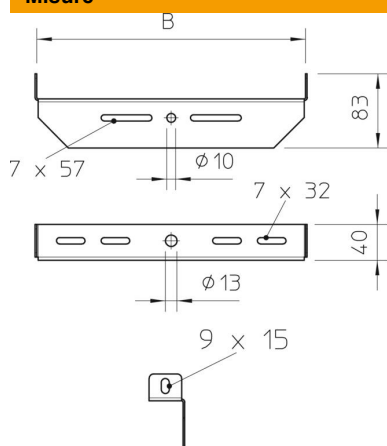

### Dati anagrafici

Codice articolo	6358868
Definizione 1	Sospensione centrale
Definizione 2	universale
Produttore	OBO
Dimensionee	B600mm
Materiale	Acciaio
Superficie	zincato in continuo
Norma per superfici	DIN EN 10346
Unità VK più piccola	1
Unità	Pezzo
Peso	103.3 kg
Unità di peso	kg/100 Paio

### Misure

Larghezza	600 mm
Dimensione B	600 mm