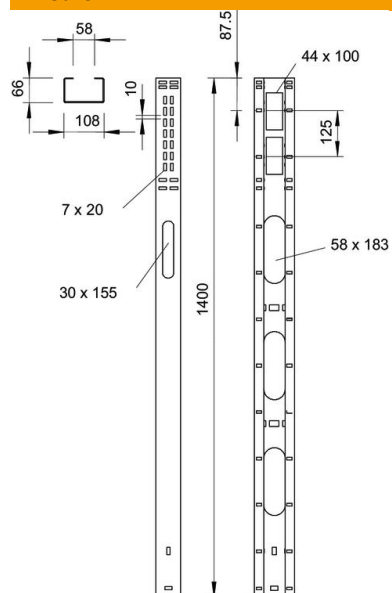

### Dati anagrafici

Codice articolo	6356311
Tipo	MAS 140 10 FT
Definizione 1	Colonna di collegamento motore
Produttore	OBO
Dimensionee	66x108x1400
Materiale	Acciaio
Superficie	zincato a caldo per immersione
Norma per superfici	DIN EN ISO 1461
Unità VK più piccola	1
Unità	Pezzo
Peso	505 kg
Unità di peso	kg/100 Paio

# Scheda tecnica

### Misure

Lughezza. | 1'400 mm

### Dati tecnici

Foro di montaggio nel pavimento	si
Acciaio inossidabile, decapato	no
Foratura laterale	si
Versione a grande portata	no