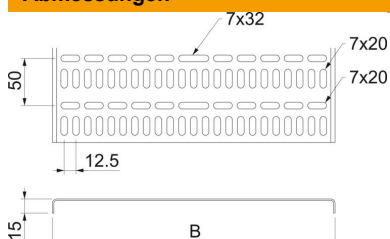

Technisches Datenblatt

Kabelrinne, Marinenorm ALU

Artikelnummer: 6045758

Kabelrinne für den Einsatz im Schiffbau, gefertigt in Anlehnung an die Marinenorm VG 88900-1.

Alu Aluminium

Stammdaten

Artikelnummer	6045758
Bezeichnung 1	Kabelrinne Marinenorm
Bezeichnung 2	Materialstärke 1,50mm
Hersteller	OBO
Dimension	15x150x2000
Werkstoff	Aluminium
Kleinste VK-Einheit	2
Mengeneinheit	Meter
Gewicht	53 kg
Gewichtseinheit	kg/100 m

Abmessungen

Abmessung	15 x 150
Länge	2.000 mm
Breite	150 mm
Höhe	15 mm
Blechstärke	1,5 mm
Maß B	150 mm

Technisches Datenblatt

Kabelrinne, Marinenorm ALU

Artikelnummer: 6045758

Technische Daten

Ausführung Verbinder	ohne Verbinder
Begehbar	nein
Funktionserhalt	nein
Mit Oberteil	nein
Montagelochung im Boden	ja
NATO Lochbild	ja
Rostfreier Stahl, gebeizt	nein
Seitenlochung	nein
Weitspann-Ausführung	nein
Belastungstesttyp nach IEC 61537	Typ II
Art des Verbinders Kabeltragsystem	geschraubt

Belastungen

Stützabstand 1,0m	0,4 kN/m
Stützabstand 1,5m	0,1 kN/m