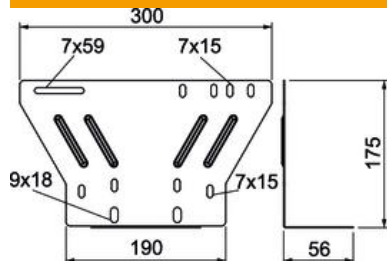

Fiche technique

Plaque de montage pour FireBox série T, face arrière

Référence: 7205792

Plaque de montage universelle pour la fixation de la FireBox série T à l'arrière des chemins de câbles en treillis ainsi que des échelles de câbles avec une hauteur latérale max. de 60 mm. Permet un montage sûr du câble de sécurité de fonctionnement, sans que le câble ne doive être plié sur l'aile. Compatible avec toutes les FireBox.

St acier

DD galvanisé par bande zinc/aluminium, double trempage

Données de base

Référence	7205792
Type	MP-T6-B
Désignation 1	Support de boîte Firebox
Désignation 2	pour dalle perforée
Fabricant	OBO
Matériau	acier
Surface	galvanisé par bande zinc/aluminium, double trempage
Norme de surface	DIN EN 10346
Unité d'emballage minimale	1
Unité de mesure	Pièce
Poids	36,566 kg
Unité de poids	kg/100 paires

Fiche technique

Plaque de montage pour FireBox série T, face arrière

Référence: 7205792

Dimensions

Largeur	300 mm
Hauteur	175 mm

Caractéristiques techniques

Modèle	horizontal
Type de fixation	Fixation par vis
Acier inoxydable, décapé	non