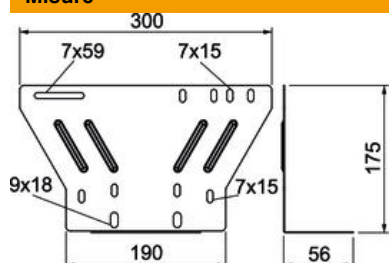

Scheda tecnica

Piastra di montaggio per FireBox serie T, lato posteriore

Codice articolo: 7205792

Piastra di montaggio universale per il fissaggio di FireBox serie T sul retro di passerelle portacavi, passerelle grigliate e passerelle a scaletta con altezza laterale max di 60 mm. Permette il montaggio sicuro dei cavi per il mantenimento funzionale senza doverli piegare. Idonea per tutte le FireBox.

St Acciaio

DD zincatura a nastro Double Dip, zinco/alluminio

Dati anagrafici

Codice articolo	7205792
Tipo	MP-T6-B
Definizione 1	Piastra montaggio Firebox
Definizione 2	per sistemi di supporto cavi
Produttore	OBO
Materiale	Acciaio
Superficie	zincatura a nastro Double Dip, zinco/alluminio
Norma per superfici	DIN EN 10346
Unità VK più piccola	1
Unità	Pezzo
Peso	36.566 kg
Unità di peso	kg/100 Paio

Scheda tecnica

Piastra di montaggio per FireBox serie T, lato posteriore

Codice articolo: 7205792

Misure

Larghezza	300 mm
Altezza	175 mm

Dati tecnici

Versione	orizzontale
Tipo di fissaggio	Fissaggio a vite
Acciaio inossidabile, decapato	no