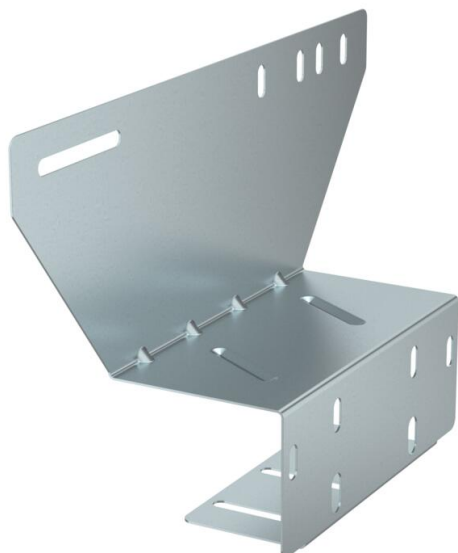

Fiche technique

Plaque de montage pour FireBox série T, face avant

Référence: 7205790

Plaque de montage universelle pour la fixation de la FireBox série T à l'avant des chemins de câbles en treillis ainsi que des échelles de câbles avec une hauteur latérale max. de 60 mm. Permet un montage sûr du câble de sécurité de fonctionnement, sans que le câble ne doive être plié sur l'aile. Compatible avec toutes les FireBox.

St acier

DD galvanisé par bande zinc/aluminium, double trempage

Données de base

Référence	7205790
Type	MP-T6-F
Désignation 1	Support de boîte Firebox
Désignation 2	pour dalle perforée
Fabricant	OBO
Matériau	acier
Surface	galvanisé par bande zinc/aluminium, double trempage
Norme de surface	DIN EN 10346
Unité d'emballage minimale	1
Unité de mesure	Pièce
Poids	46,134 kg
Unité de poids	kg/100 paires

Fiche technique

Plaque de montage pour FireBox série T, face avant

Référence: 7205790

Dimensions

Largeur	300 mm
Hauteur	182 mm

Caractéristiques techniques

Modèle	horizontal
Type de fixation	Fixation par vis
Acier inoxydable, décapé	non