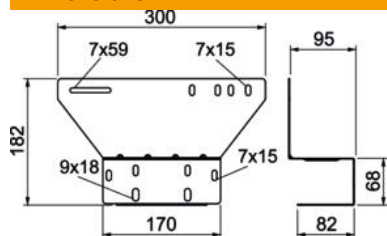

Fiche technique

Plaque de montage pour FireBox série T, face avant

Référence: 7205790

Plaque de montage universelle pour la fixation de la FireBox série T à l'avant des chemins de câbles en treillis ainsi que des échelles de câbles avec une hauteur latérale max. de 60 mm. Permet un montage sûr du câble de sécurité de fonctionnement, sans que le câble ne doive être plié sur l'aile. Compatible avec toutes les FireBox.

St acier

DD galvanisé par bande zinc/aluminium, double trempage

Données de base

Référence	7205790
Type	MP-T6-F
Désignation 1	Support de boîte Firebox
Désignation 2	pour dalle perforée
Fabricant	OBO
Matériau	acier
Surface	galvanisé par bande zinc/aluminium, double trempage
Norme de surface	DIN EN 10346
Unité d'emballage minimale	1
Unité de mesure	Pièce
Poids	46,134 kg
Unité de poids	kg/100 paires

Fiche technique

Plaque de montage pour FireBox série T, face avant

Référence: 7205790

Dimensions

Largeur	300 mm
Hauteur	182 mm

Caractéristiques techniques

Modèle	horizontal
Type de fixation	Fixation par vis
Acier inoxydable, décapé	non