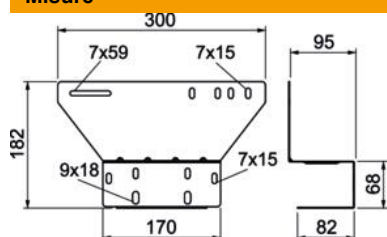

### Dati anagrafici

|                      |  |
|----------------------|--|
| Codice articolo      | 7205790  |
| Tipo                 | MP-T6-F  |
| Definizione 1        | Piastra montaggio Firebox                      |
| Definizione 2        | per sistemi di supporto cavi                   |
| Produttore           | OBO  |
| Materiale            | Acciaio  |
| Superficie           | zincatura a nastro Double Dip, zinco/alluminio |
| Norma per superfici  | DIN EN 10346                                   |
| Unità VK più piccola | 1  |
| Unità                | Pezzo  |
| Peso                 | 46.134 kg                                      |
| Unità di peso        | kg/100 Paio                                    |

## Misure

|           |        |
|-----------|--------|
| Larghezza | 300 mm |
| Altezza   | 182 mm |