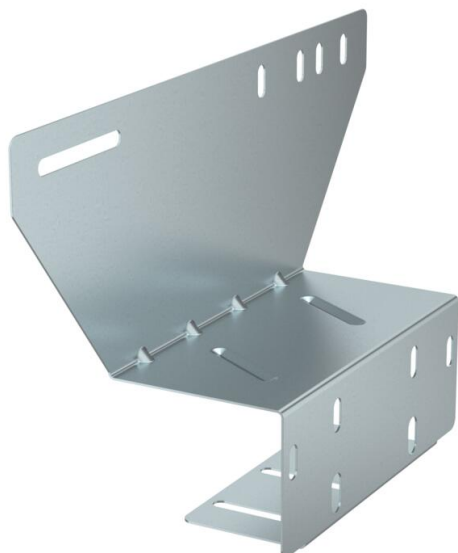

## Piastra di montaggio per FireBox serie T, lato anteriore

Codice articolo: 7205790

Piastra di montaggio universale per il fissaggio di FireBox serie T sulla parte anteriore delle passerelle portacavi, passerelle grigliate e passerelle a scaletta con altezza laterale max di 60 mm. Permette il montaggio sicuro dei cavi per il mantenimento funzionale senza doverli piegare. Idonea per tutte le FireBox.

**St** Acciaio

**DD** zincatura a nastro Double Dip, zinco/alluminio

### Dati anagrafici

|                      |  |
|----------------------|--|
| Codice articolo      | 7205790  |
| Tipo                 | MP-T6-F  |
| Definizione 1        | Piastra montaggio Firebox                      |
| Definizione 2        | per sistemi di supporto cavi                   |
| Produttore           | OBO  |
| Materiale            | Acciaio  |
| Superficie           | zincatura a nastro Double Dip, zinco/alluminio |
| Norma per superfici  | DIN EN 10346                                   |
| Unità VK più piccola | 1  |
| Unità                | Pezzo  |
| Peso                 | 46.134 kg                                      |
| Unità di peso        | kg/100 Paio                                    |