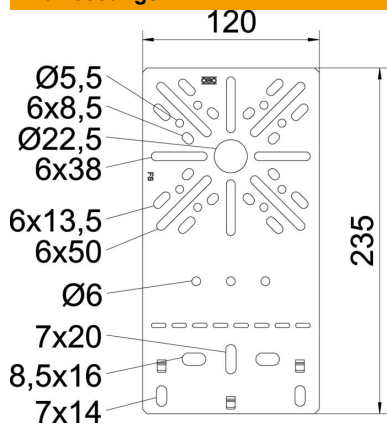

## Montageplatte flach FS

Artikelnummer: 7084757

Montageplatte in flacher Bauform zur Befestigung am Seitenholm der Kabelrinne.  
Befestigungsschraube FRS B 6x12 bitte separat bestellen.

**St** Stahl

**FS** bandverzinkt

### Stammdaten

Artikelnummer	7084757
Typ	MP FL FS
Bezeichnung 1	Montageplatte
Bezeichnung 2	flache Bauform
Hersteller	OBO
Dimension	235x120
Werkstoff	Stahl
Oberfläche	bandverzinkt
Oberflächennorm	DIN EN 10346
Kleinste VK-Einheit	1
Mengeneinheit	Stück
Gewicht	19,2 kg
Gewichtseinheit	kg/100 St.

# Technisches Datenblatt

### Abmessungen

Breite	120 mm
Breite	4,72 in
Höhe	235 mm
Blechstärke	1 mm