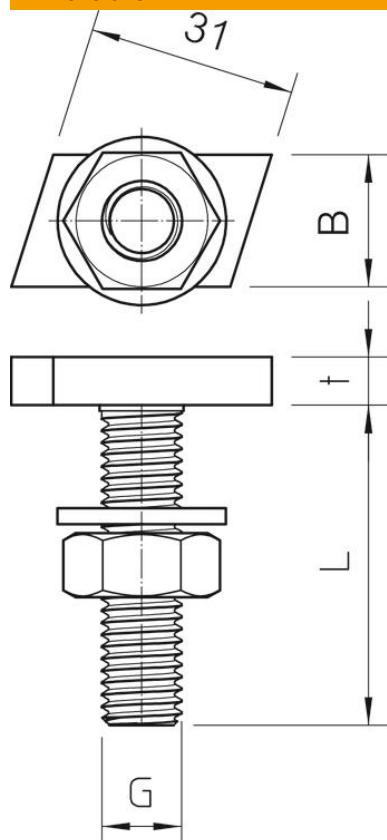

Fiche technique

Vis à tête crochet ZL

Référence: 1148126

Vis à tête crochet pour rail profilé MS4022

St acier

ZL Lamelle de zinc

Données de base

Référence	1148126
Type	MS40HB M12x30 ZL
Désignation 1	Boulon à tête crochet
Désignation 2	pour rail profilé MS4022
Fabricant	OBO
Dimension	M12x30mm
Matériau	acier
Surface	Lamelle de zinc
Norme de surface	
Unité d'emballage minimale	50
Unité de mesure	Pièce
Poids	7,55 kg
Unité de poids	kg/100 paires

Fiche technique

Vis à tête crochet ZL

Référence: 1148126

Dimensions

Longueur	35 mm
Largeur	14 mm
Hauteur	7,5 mm

Caractéristiques techniques

Couple de serrage	27 Nm
Convient pour rails profilés	oui
Filetage	M12x30mm
Filetage, métrique	12