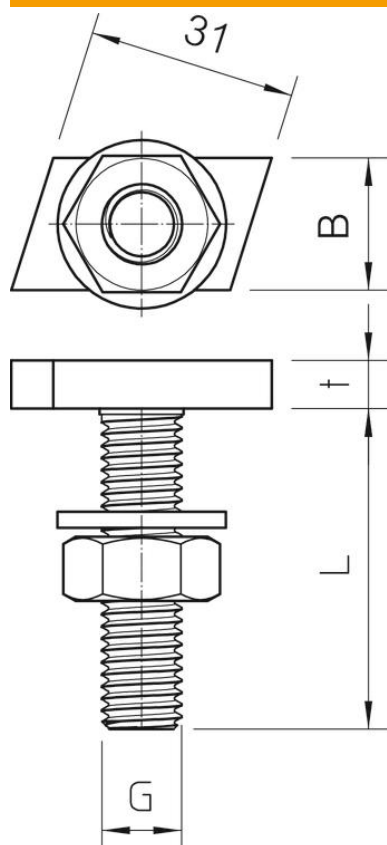

Fiche technique

Vis à tête crochet A4

Référence: 1148170

Vis à tête crochet pour rail profilé MS4022

A4 Acier inoxydable

2B nu, traité

Données de base

Référence	1148170
Type	MS40HB M12x60 A4
Désignation 1	Boulon à tête crochet
Désignation 2	pour rail profilé MS4022
Fabricant	OBO
Dimension	M12x60mm
Matériau	Acier inoxydable
Surface	nu, traité
Norme de surface	
Unité d'emballage minimale	25
Unité de mesure	Pièce
Poids	9,32 kg
Unité de poids	kg/100 paires

Fiche technique

Vis à tête crochet A4

Référence: 1148170

Dimensions

Longueur	35 mm
Largeur	14 mm
Hauteur	7,5 mm

Caractéristiques techniques

Couple de serrage	24 Nm
Convient pour rails profilés	oui
Filetage	M12x60mm
Filetage, métrique	12