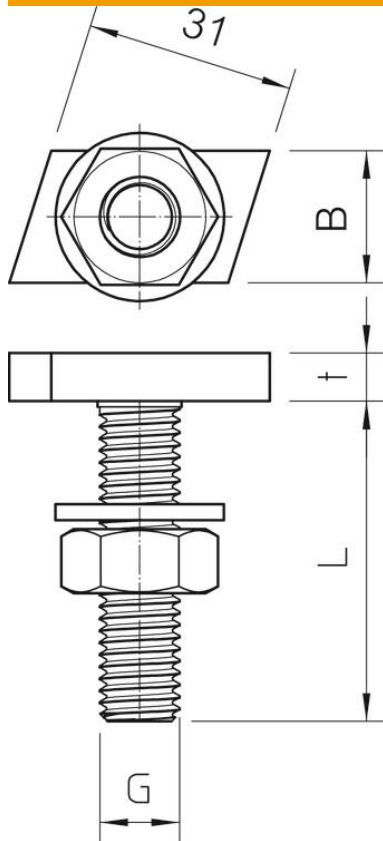

Fiche technique

Vis à tête crochet ZL

Référence: 1148130

Vis à tête crochet pour rail profilé MS4022

St acier

ZL Lamelle de zinc

Données de base

Référence	1148130
Type	MS40HB M12x60 ZL
Désignation 1	Boulon à tête crochet
Désignation 2	pour rail profilé MS4022
Fabricant	OBO
Dimension	M12x60mm
Matériau	acier
Surface	Lamelle de zinc
Norme de surface	
Unité d'emballage minimale	25
Unité de mesure	Pièce
Poids	10,25 kg
Unité de poids	kg/100 paires

Fiche technique

Vis à tête crochet ZL

Référence: 1148130

Dimensions

Longueur	35 mm
Largeur	14 mm
Hauteur	7,5 mm

Caractéristiques techniques

Couple de serrage	27 Nm
Convient pour rails profilés	oui
Filetage	M12x60mm
Filetage, métrique	12