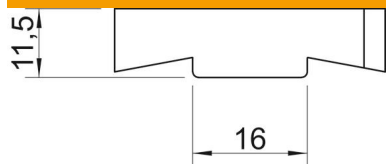

Scheda tecnica

Dado scorrevole A4

Codice articolo: 1147138

Dado scorrevole per l'impiego con profilati MS4022

A4 Acciaio, inox

2B non trattato, ulteriore trattamento

Dati anagrafici

Codice articolo	1147138
Tipo	MS40SN M12 A4
Definizione 1	Dado scorrevole
Definizione 2	per profilato MS4022
Produttore	OBO
Dimensionee	M12
Materiale	Acciaio, inox
Superficie	non trattato, ulteriore trattamento
Norma per superfici	
Unità VK più piccola	50
Unità	Pezzo
Peso	3.16 kg
Unità di peso	kg/100 Paio

Scheda tecnica

Dado scorrevole A4

Codice articolo: 1147138

Misure

Lughezza.	35 mm
Larghezza	17 mm
Altezza	11.5 mm
Dimensione B	17 mm
Dimensione H	11.5 mm
Dimensione L	30 mm

Dati tecnici

Filettatura	M12
Filettatura metrica	12
Con molla	no