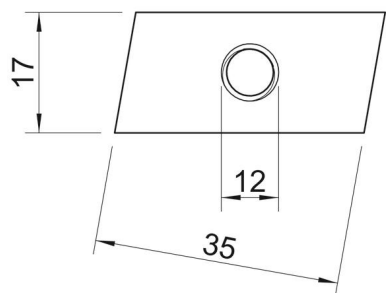

Scheda tecnica

Dado scorrevole A4

Codice articolo: 1147138

Dado scorrevole per l'impiego con profilati MS4022

A4 Acciaio, inox

2B non trattato, ulteriore trattamento

Dati anagrafici

Codice articolo	1147138
Tipo	MS40SN M12 A4
Definizione 1	Dado scorrevole
Definizione 2	per profilato MS4022
Produttore	OBO
Dimensionee	M12
Materiale	Acciaio, inox
Superficie	non trattato, ulteriore trattamento
Norma per superfici	
Unità VK più piccola	50
Unità	Pezzo
Peso	3.16 kg
Unità di peso	kg/100 Paio

Scheda tecnica

Dado scorrevole A4

Codice articolo: 1147138

Misure

Lughezza.	35 mm
Larghezza	17 mm
Altezza	11.5 mm
Dimensione B	17 mm
Dimensione H	11.5 mm
Dimensione L	30 mm

Dati tecnici

Filettatura	M12
Filettatura metrica	12
Con molla	no