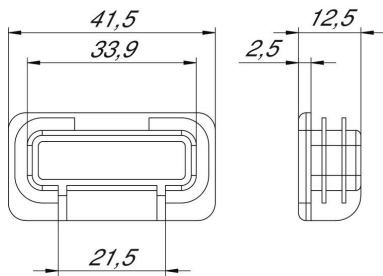

Endkappe für Profilschiene Typ MS 21.

PE Polyethylen

Stammdaten

Artikelnummer	1122904
Typ	MS4121 EK
Bezeichnung 1	Endkappe
Bezeichnung 2	zu Profilschiene MS 21
Hersteller	OBO
Dimension	41x21mm
Farbe	pastellorange; RAL 2003
Werkstoff	Polyethylen
Kleinste VK-Einheit	50
Mengeneinheit	Stück
Gewicht	0,645 kg
Gewichtseinheit	kg/100 St.

Technisches Datenblatt

Endkappe MS4121

Artikelnummer: 1122904

Abmessungen

Länge	12,5 mm
Breite	41,5 mm
Höhe	21,5 mm

Technische Daten

Ausführung	Endkappe
Geeignet für Profilformen	C-Profil