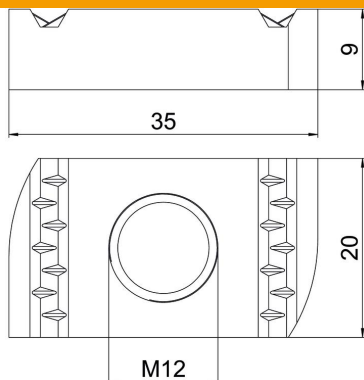

Scheda tecnica

Dado scorrevole A4

Codice articolo: 1147238

Dado scorrevole per l'impiego con profilati MS4121 e MS4141

A4 Acciaio, inox

2B non trattato, ulteriore trattamento

Dati anagrafici

Codice articolo	1147238
Tipo	MS41SN M12 A4
Definizione 1	Dado scorrevole
Definizione 2	per profilato MS4121/4141
Produttore	OBO
Dimensionee	M12
Materiale	Acciaio, inox
Superficie	non trattato, ulteriore trattamento
Norma per superfici	
Unità VK più piccola	50
Unità	Pezzo
Peso	4.2 kg
Unità di peso	kg/100 Paio

Scheda tecnica

Dado scorrevole A4

Codice articolo: 1147238

Misure

Lughezza.	35 mm
Larghezza	20 mm
Altezza	9 mm
Dimensione H	9 mm

Dati tecnici

Filettatura	M12
Filettatura metrica	12
Con molla	no