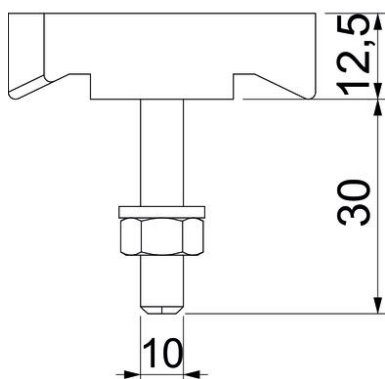

### Données de base

Référence	1148218
Type	MS50HB M10x30 ZL
Désignation 1	Boulon à tête crochet
Désignation 2	pour rail profilé MS5030
Fabricant	OBO
Dimension	M10x30mm
Matériau	acier
Surface	Lamelle de zinc
Norme de surface	
Unité d'emballage minimale	50
Unité de mesure	Pièce
Poids	7,7 kg
Unité de poids	kg/100 paires

## Vis à tête crochet ZL

Référence: 1148218

### Dimensions

Longueur	43,3 mm
Largeur	13 mm
Hauteur	10 mm

### Caractéristiques techniques

Convient pour rails profilés	oui
Filetage	M10x30mm
Filetage, métrique	10