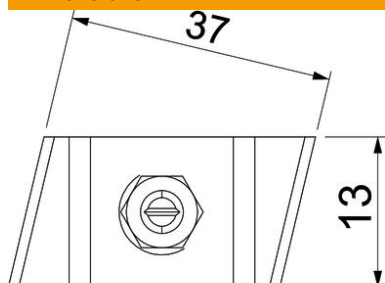

### Données de base

Référence	1148218
Type	MS50HB M10x30 ZL
Désignation 1	Boulon à tête crochet
Désignation 2	pour rail profilé MS5030
Fabricant	OBO
Dimension	M10x30mm
Matériau	acier
Surface	Lamelle de zinc
Norme de surface	
Unité d'emballage minimale	50
Unité de mesure	Pièce
Poids	7,7 kg
Unité de poids	kg/100 paires

### Dimensions

Longueur	43,3 mm
Largeur	13 mm
Hauteur	10 mm