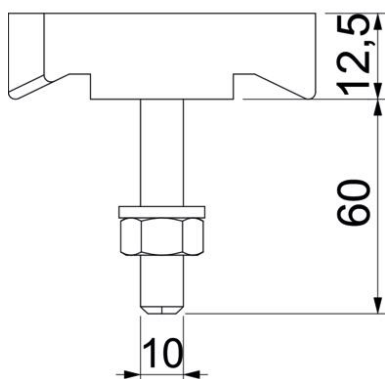

### Données de base

Référence	1148272
Type	MS50HB M10x60 A4
Désignation 1	Boulon à tête crochet
Désignation 2	pour rail profilé MS5030
Fabricant	OBO
Dimension	M10x60mm
Matériau	Acier inoxydable
Surface	nu, traité
Norme de surface	
Unité d'emballage minimale	25
Unité de mesure	Pièce
Poids	9,45 kg
Unité de poids	kg/100 paires

### Dimensions

Longueur	43,3 mm
Largeur	13 mm
Hauteur	10 mm

### Caractéristiques techniques

Convient pour rails profilés	oui
Filetage	M10x60mm
Filetage, métrique	10