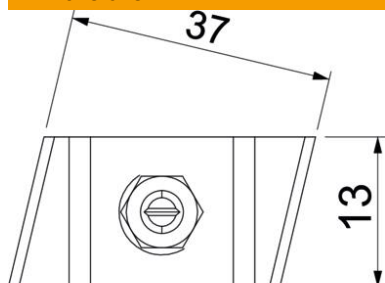

### Données de base

Référence	1148272
Type	MS50HB M10x60 A4
Désignation 1	Boulon à tête crochet
Désignation 2	pour rail profilé MS5030
Fabricant	OBO
Dimension	M10x60mm
Matériau	Acier inoxydable
Surface	nu, traité
Norme de surface	
Unité d'emballage minimale	25
Unité de mesure	Pièce
Poids	9,45 kg
Unité de poids	kg/100 paires

### Dimensions

Longueur	43,3 mm
Largeur	13 mm
Hauteur	10 mm