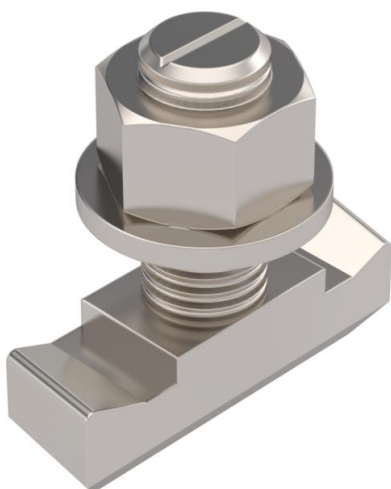

Fiche technique

Vis à tête crochet A4

Référence: 1148276

Vis à tête crochet pour rail profilé MS5030

A4 Acier inoxydable

2B nu, traité

Données de base

Référence	1148276
Type	MS50HB M12x30 A4
Désignation 1	Boulon à tête crochet
Désignation 2	pour rail profilé MS5030
Fabricant	OBO
Dimension	M12x30mm
Matériau	Acier inoxydable
Surface	nu, traité
Norme de surface	
Unité d'emballage minimale	50
Unité de mesure	Pièce
Poids	9 kg
Unité de poids	kg/100 paires

Fiche technique

Vis à tête crochet A4

Référence: 1148276

Dimensions

Longueur	43,3 mm
Largeur	13 mm
Hauteur	10 mm

Caractéristiques techniques

Convient pour rails profilés	oui
Filetage	M12x30mm
Filetage, métrique	12