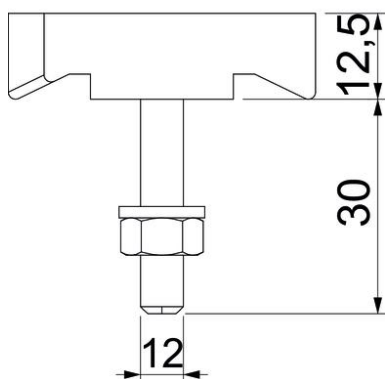

Fiche technique

Vis à tête crochet A4

Référence: 1148276

Vis à tête crochet pour rail profilé MS5030

A4 Acier inoxydable

2B nu, traité

Données de base

Référence	1148276
Type	MS50HB M12x30 A4
Désignation 1	Boulon à tête crochet
Désignation 2	pour rail profilé MS5030
Fabricant	OBO
Dimension	M12x30mm
Matériau	Acier inoxydable
Surface	nu, traité
Norme de surface	
Unité d'emballage minimale	50
Unité de mesure	Pièce
Poids	9 kg
Unité de poids	kg/100 paires

Fiche technique

Vis à tête crochet A4

Référence: 1148276

Dimensions

Longueur	43,3 mm
Largeur	13 mm
Hauteur	10 mm

Caractéristiques techniques

Convient pour rails profilés	oui
Filetage	M12x30mm
Filetage, métrique	12