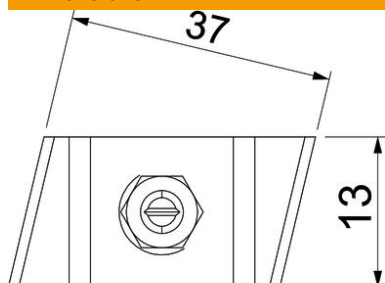

Fiche technique

Vis à tête crochet A4

Référence: 1148276

Vis à tête crochet pour rail profilé MS5030

A4 Acier inoxydable

2B nu, traité

Données de base

Référence	1148276
Type	MS50HB M12x30 A4
Désignation 1	Boulon à tête crochet
Désignation 2	pour rail profilé MS5030
Fabricant	OBO
Dimension	M12x30mm
Matériau	Acier inoxydable
Surface	nu, traité
Norme de surface	
Unité d'emballage minimale	50
Unité de mesure	Pièce
Poids	9 kg
Unité de poids	kg/100 paires

Fiche technique

Vis à tête crochet A4

Référence: 1148276

Dimensions

Longueur	43,3 mm
Largeur	13 mm
Hauteur	10 mm

Caractéristiques techniques

Convient pour rails profilés	oui
Filetage	M12x30mm
Filetage, métrique	12