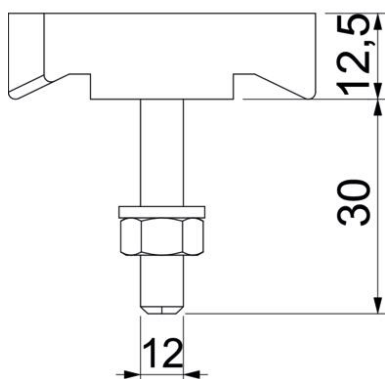

Fiche technique

Vis à tête crochet ZL

Référence: 1148226

Vis à tête crochet pour rail profilé MS5030

St acier

ZL Lamelle de zinc

Données de base

Référence	1148226
Type	MS50HB M12x30 ZL
Désignation 1	Boulon à tête crochet
Désignation 2	pour rail profilé MS5030
Fabricant	OBO
Dimension	M12x30mm
Matériau	acier
Surface	Lamelle de zinc
Norme de surface	
Unité d'emballage minimale	50
Unité de mesure	Pièce
Poids	9 kg
Unité de poids	kg/100 paires

Fiche technique

Vis à tête crochet ZL

Référence: 1148226

Dimensions

Longueur	43,3 mm
Largeur	13 mm
Hauteur	10 mm

Caractéristiques techniques

Convient pour rails profilés	oui
Filetage	M12x30mm
Filetage, métrique	12