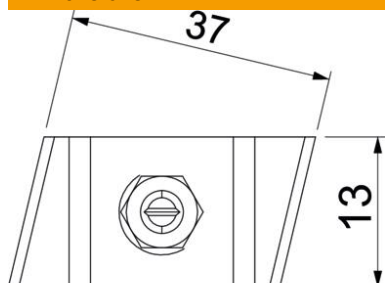

Fiche technique

Vis à tête crochet ZL

Référence: 1148226

Vis à tête crochet pour rail profilé MS5030

St acier

ZL Lamelle de zinc

Données de base

Référence	1148226
Type	MS50HB M12x30 ZL
Désignation 1	Boulon à tête crochet
Désignation 2	pour rail profilé MS5030
Fabricant	OBO
Dimension	M12x30mm
Matériau	acier
Surface	Lamelle de zinc
Norme de surface	
Unité d'emballage minimale	50
Unité de mesure	Pièce
Poids	9 kg
Unité de poids	kg/100 paires

Fiche technique

Vis à tête crochet ZL

Référence: 1148226

Dimensions

Longueur	43,3 mm
Largeur	13 mm
Hauteur	10 mm

Caractéristiques techniques

Convient pour rails profilés	oui
Filetage	M12x30mm
Filetage, métrique	12