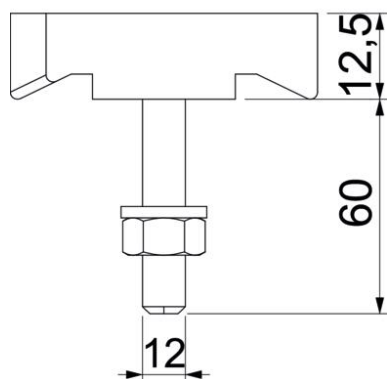

Fiche technique

Vis à tête crochet A4

Référence: 1148280

Vis à tête crochet pour rail profilé MS5030

A4 Acier inoxydable

2B nu, traité

Données de base

Référence	1148280
Type	MS50HB M12x60 A4
Désignation 1	Boulon à tête crochet
Désignation 2	pour rail profilé MS5030
Fabricant	OBO
Dimension	M12x60mm
Matériau	Acier inoxydable
Surface	nu, traité
Norme de surface	
Unité d'emballage minimale	25
Unité de mesure	Pièce
Poids	11,65 kg
Unité de poids	kg/100 paires

Fiche technique

Vis à tête crochet A4

Référence: 1148280

Dimensions

Longueur	43,3 mm
Largeur	13 mm
Hauteur	10 mm

Caractéristiques techniques

Convient pour rails profilés	oui
Filetage	M12x60mm
Filetage, métrique	12