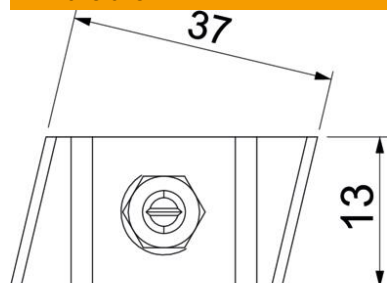

Fiche technique

Vis à tête crochet A4

Référence: 1148280

Vis à tête crochet pour rail profilé MS5030

A4 Acier inoxydable

2B nu, traité

Données de base

Référence	1148280
Type	MS50HB M12x60 A4
Désignation 1	Boulon à tête crochet
Désignation 2	pour rail profilé MS5030
Fabricant	OBO
Dimension	M12x60mm
Matériau	Acier inoxydable
Surface	nu, traité
Norme de surface	
Unité d'emballage minimale	25
Unité de mesure	Pièce
Poids	11,65 kg
Unité de poids	kg/100 paires

Fiche technique

Vis à tête crochet A4

Référence: 1148280

Dimensions

Longueur	43,3 mm
Largeur	13 mm
Hauteur	10 mm

Caractéristiques techniques

Convient pour rails profilés	oui
Filetage	M12x60mm
Filetage, métrique	12