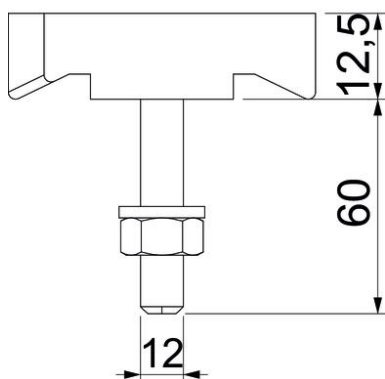

Fiche technique

Vis à tête crochet ZL

Référence: 1148230

Vis à tête crochet pour rail profilé MS5030

St acier

ZL Lamelle de zinc

Données de base

Référence	1148230
Type	MS50HB M12x60 ZL
Désignation 1	Boulon à tête crochet
Désignation 2	pour rail profilé MS5030
Fabricant	OBO
Dimension	M12x60mm
Matériau	acier
Surface	Lamelle de zinc
Norme de surface	
Unité d'emballage minimale	25
Unité de mesure	Pièce
Poids	11,65 kg
Unité de poids	kg/100 paires

Fiche technique

Vis à tête crochet ZL

Référence: 1148230

Dimensions

Longueur	43,3 mm
Largeur	13 mm
Hauteur	10 mm

Caractéristiques techniques

Convient pour rails profilés	oui
Filetage	M12x60mm
Filetage, métrique	12