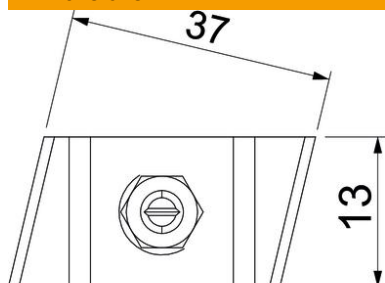

Fiche technique

Vis à tête crochet ZL

Référence: 1148230

Vis à tête crochet pour rail profilé MS5030

St acier

ZL Lamelle de zinc

Données de base

Référence	1148230
Type	MS50HB M12x60 ZL
Désignation 1	Boulon à tête crochet
Désignation 2	pour rail profilé MS5030
Fabricant	OBO
Dimension	M12x60mm
Matériau	acier
Surface	Lamelle de zinc
Norme de surface	
Unité d'emballage minimale	25
Unité de mesure	Pièce
Poids	11,65 kg
Unité de poids	kg/100 paires

Fiche technique

Vis à tête crochet ZL

Référence: 1148230

Dimensions

Longueur	43,3 mm
Largeur	13 mm
Hauteur	10 mm

Caractéristiques techniques

Convient pour rails profilés	oui
Filetage	M12x60mm
Filetage, métrique	12