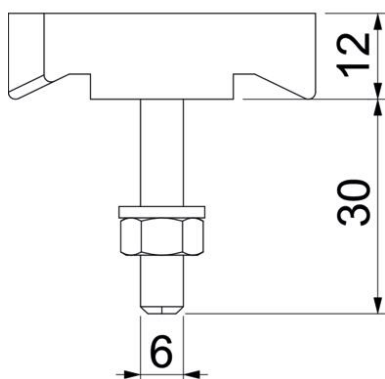

Fiche technique

Vis à tête crochet ZL

Référence: 1148206

Vis à tête crochet pour rail profilé MS5030

St acier

ZL Lamelle de zinc

Données de base

Référence	1148206
Type	MS50HB M6x30 ZL
Désignation 1	Boulon à tête crochet
Désignation 2	pour rail profilé MS5030
Fabricant	OBO
Dimension	M6x30mm
Matériau	acier
Surface	Lamelle de zinc
Norme de surface	
Unité d'emballage minimale	50
Unité de mesure	Pièce
Poids	7,8 kg
Unité de poids	kg/100 paires

Fiche technique

Vis à tête crochet ZL

Référence: 1148206

Dimensions

Longueur	43 mm
Largeur	21 mm
Hauteur	12 mm

Caractéristiques techniques

Convient pour rails profilés	oui
Filetage	M6x30mm
Filetage, métrique	6