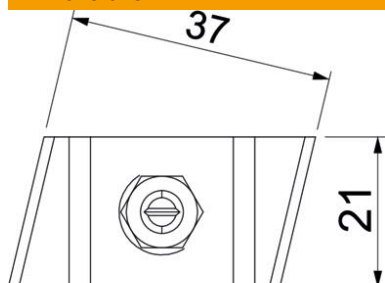

Fiche technique

Vis à tête crochet ZL

Référence: 1148206

Vis à tête crochet pour rail profilé MS5030

St acier

ZL Lamelle de zinc

Données de base

Référence	1148206
Type	MS50HB M6x30 ZL
Désignation 1	Boulon à tête crochet
Désignation 2	pour rail profilé MS5030
Fabricant	OBO
Dimension	M6x30mm
Matériau	acier
Surface	Lamelle de zinc
Norme de surface	
Unité d'emballage minimale	50
Unité de mesure	Pièce
Poids	7,8 kg
Unité de poids	kg/100 paires

Fiche technique

Vis à tête crochet ZL

Référence: 1148206

Dimensions

Longueur	43 mm
Largeur	21 mm
Hauteur	12 mm

Caractéristiques techniques

Convient pour rails profilés	oui
Filetage	M6x30mm
Filetage, métrique	6