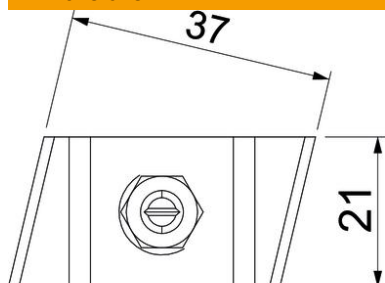

Fiche technique

Vis à tête crochet ZL

Référence: 1148210

Vis à tête crochet pour rail profilé MS5030

St acier

ZL Lamelle de zinc

Données de base

Référence	1148210
Type	MS50HB M8x30 ZL
Désignation 1	Boulon à tête crochet
Désignation 2	pour rail profilé MS5030
Fabricant	OBO
Dimension	M8x30mm
Matériau	acier
Surface	Lamelle de zinc
Norme de surface	
Unité d'emballage minimale	50
Unité de mesure	Pièce
Poids	8,7 kg
Unité de poids	kg/100 paires

Fiche technique

Vis à tête crochet ZL

Référence: 1148210

Dimensions

Longueur	43 mm
Largeur	21 mm
Hauteur	12 mm

Caractéristiques techniques

Convient pour rails profilés	oui
Filetage	M8x30mm
Filetage, métrique	8