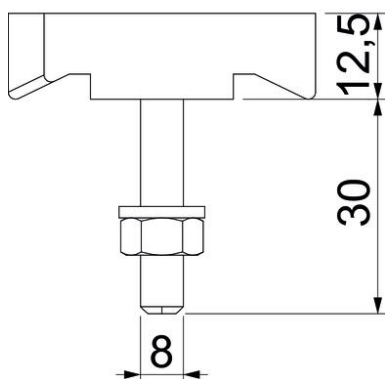

Fiche technique

Vis à tête crochet ZL

Référence: 1148210

Vis à tête crochet pour rail profilé MS5030

St acier

ZL Lamelle de zinc

Données de base

Référence	1148210
Type	MS50HB M8x30 ZL
Désignation 1	Boulon à tête crochet
Désignation 2	pour rail profilé MS5030
Fabricant	OBO
Dimension	M8x30mm
Matériau	acier
Surface	Lamelle de zinc
Norme de surface	
Unité d'emballage minimale	50
Unité de mesure	Pièce
Poids	8,7 kg
Unité de poids	kg/100 paires

Fiche technique

Vis à tête crochet ZL

Référence: 1148210

Dimensions

Longueur	43 mm
Largeur	21 mm
Hauteur	12 mm

Caractéristiques techniques

Convient pour rails profilés	oui
Filetage	M8x30mm
Filetage, métrique	8