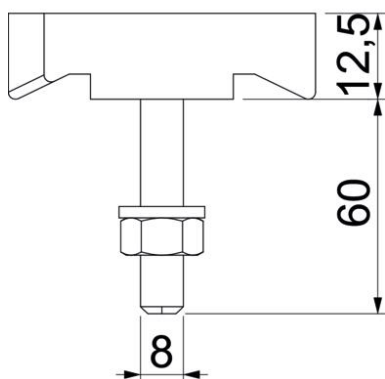

Fiche technique

Vis à tête crochet A4

Référence: 1148264

Vis à tête crochet pour rail profilé MS5030

A4 Acier inoxydable

2B nu, traité

Données de base

Référence	1148264
Type	MS50HB M8x60 A4
Désignation 1	Boulon à tête crochet
Désignation 2	pour rail profilé MS5030
Fabricant	OBO
Dimension	M8x60mm
Matériau	Acier inoxydable
Surface	nu, traité
Norme de surface	
Unité d'emballage minimale	25
Unité de mesure	Pièce
Poids	9,9 kg
Unité de poids	kg/100 paires

Fiche technique

Vis à tête crochet A4

Référence: 1148264

Dimensions

Longueur	43 mm
Largeur	21 mm
Hauteur	12 mm

Caractéristiques techniques

Convient pour rails profilés	oui
Filetage	M8x60mm
Filetage, métrique	8