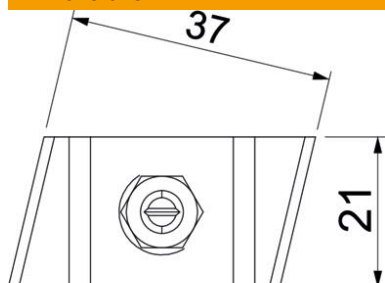

Fiche technique

Vis à tête crochet A4

Référence: 1148264

Vis à tête crochet pour rail profilé MS5030

A4 Acier inoxydable

2B nu, traité

Données de base

Référence	1148264
Type	MS50HB M8x60 A4
Désignation 1	Boulon à tête crochet
Désignation 2	pour rail profilé MS5030
Fabricant	OBO
Dimension	M8x60mm
Matériau	Acier inoxydable
Surface	nu, traité
Norme de surface	
Unité d'emballage minimale	25
Unité de mesure	Pièce
Poids	9,9 kg
Unité de poids	kg/100 paires

Fiche technique

Vis à tête crochet A4

Référence: 1148264

Dimensions

Longueur	43 mm
Largeur	21 mm
Hauteur	12 mm

Caractéristiques techniques

Convient pour rails profilés	oui
Filetage	M8x60mm
Filetage, métrique	8