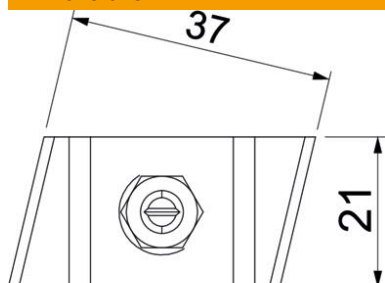

Fiche technique

Vis à tête crochet ZL

Référence: 1148214

Vis à tête crochet pour rail profilé MS5030

St acier

ZL Lamelle de zinc

Données de base

Référence	1148214
Type	MS50HB M8x60 ZL
Désignation 1	Boulon à tête crochet
Désignation 2	pour rail profilé MS5030
Fabricant	OBO
Dimension	M8x60mm
Matériau	acier
Surface	Lamelle de zinc
Norme de surface	
Unité d'emballage minimale	25
Unité de mesure	Pièce
Poids	9,9 kg
Unité de poids	kg/100 paires

Fiche technique

Vis à tête crochet ZL

Référence: 1148214

Dimensions

Longueur	43 mm
Largeur	21 mm
Hauteur	12 mm

Caractéristiques techniques

Convient pour rails profilés	oui
Filetage	M8x60mm
Filetage, métrique	8