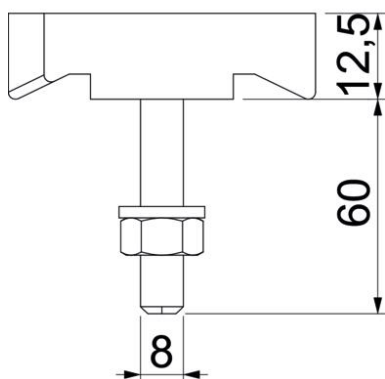

Fiche technique

Vis à tête crochet ZL

Référence: 1148214

Vis à tête crochet pour rail profilé MS5030

St acier

ZL Lamelle de zinc

Données de base

Référence	1148214
Type	MS50HB M8x60 ZL
Désignation 1	Boulon à tête crochet
Désignation 2	pour rail profilé MS5030
Fabricant	OBO
Dimension	M8x60mm
Matériau	acier
Surface	Lamelle de zinc
Norme de surface	
Unité d'emballage minimale	25
Unité de mesure	Pièce
Poids	9,9 kg
Unité de poids	kg/100 paires

Fiche technique

Vis à tête crochet ZL

Référence: 1148214

Dimensions

Longueur	43 mm
Largeur	21 mm
Hauteur	12 mm

Caractéristiques techniques

Convient pour rails profilés	oui
Filetage	M8x60mm
Filetage, métrique	8