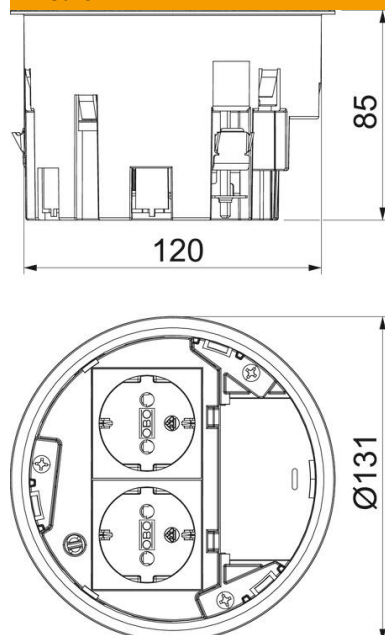

### Dati anagrafici

Codice articolo	7408832
Definizione 1	Supporto montaggio GES R2
Definizione 2	con 2 prese shuko VDE
Produttore	OBO
Colore	nero grafite; RAL 9011
Materiale	Poliammide
Unità VK più piccola	1
Unità	Pezzo
Peso	26.8 kg
Unità di peso	kg/100 Paio

# Scheda tecnica

### Misure