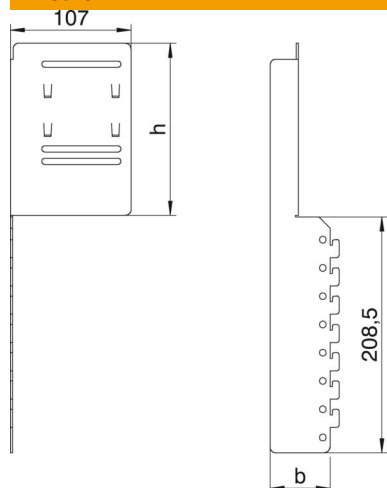

## Dati anagrafici

|                      |                                |
|----------------------|--------------------------------|
| Codice articolo      | 6279822                        |
| Tipo                 | MVKG70170                      |
| Definizione 1        | profilo montaggio griglie vert |
| Definizione 2        | per griglia di convezione vert |
| Produttore           | OBO                            |
| Dimensionee          | 99x360x68                      |
| Materiale            | Acciaio                        |
| Superficie           | zincato in continuo            |
| Norma per superfici  | DIN EN 10346                   |
| Unità VK più piccola | 1                              |
| Unità                | Pezzo                          |
| Peso                 | 49 kg                          |
| Unità di peso        | kg/100 Paio                    |

# Scheda tecnica

Profilo di fissaggio e di collegamento per griglia di convezione, altezza canale 70 mm

Codice articolo: 6279822

## Misure

|           |        |
|-----------|--------|
| Lughezza. | 360 mm |
| Larghezza | 99 mm  |
| Altezza   | 68 mm  |

## Dati tecnici

|                       |                        |
|-----------------------|------------------------|
| Versione              | Installazione a parete |
| Tipo di fissaggio     | rimovibile             |
| per dimensione canale | 70x170                 |
| Montaggio canale      | agganciare e avvitare  |