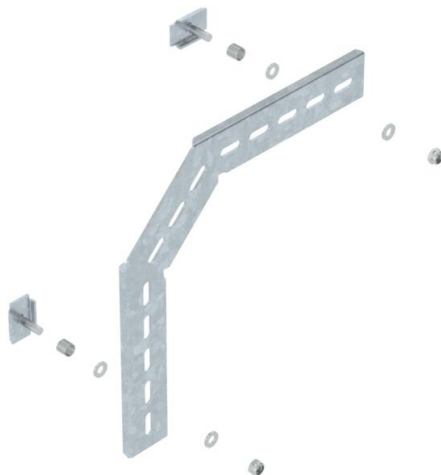

Fiche technique

Équerre de montage à 90° FT

Référence: 6017355

Équerre de montage à 90°, verticale, pour chemin de câbles en treillis en C et chemin de câbles en treillis GR-Magic d'une hauteur latérale de 55 mm.
Avec 2 pièces de serrage type KS 23/35 chacun
Avec raccord, pour réaliser des coudes à 90°.

St acier

FT galvanisé à chaud par trempage

Données de base

Référence	6017355
Type	MW 90 SL23 FT
Désignation 1	Eclisse verticale à 90°
Désignation 2	pour CdC en treillis en C
Fabricant	OBO
Dimension	230x230
Matériau	acier
Surface	galvanisé à chaud par trempage
Norme de surface	DIN EN ISO 1461
Unité d'emballage minimale	20
Unité de mesure	Pièce
Poids	35,4 kg
Unité de poids	kg/100 paires

Fiche technique

Équerre de montage à 90° FT

Référence: 6017355

Dimensions

Dimension	230 x 230
-----------	-----------

Caractéristiques techniques

Acier inoxydable, décapé	non
--------------------------	-----