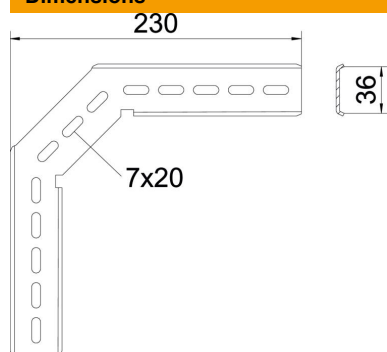

Fiche technique

Équerre de montage à 90° FT

Référence: 6017355

Équerre de montage à 90°, verticale, pour chemin de câbles en treillis en C et chemin de câbles en treillis GR-Magic d'une hauteur latérale de 55 mm.
Avec 2 pièces de serrage type KS 23/35 chacun
Avec raccord, pour réaliser des coudes à 90°.

St acier

FT galvanisé à chaud par trempage

Données de base

Référence	6017355
Type	MW 90 SL23 FT
Désignation 1	Eclisse verticale à 90°
Désignation 2	pour CdC en treillis en C
Fabricant	OBO
Dimension	230x230
Matériau	acier
Surface	galvanisé à chaud par trempage
Norme de surface	DIN EN ISO 1461
Unité d'emballage minimale	20
Unité de mesure	Pièce
Poids	35,4 kg
Unité de poids	kg/100 paires

Fiche technique

Équerre de montage à 90° FT

Référence: 6017355

Dimensions

Dimension	230 x 230
-----------	-----------

Caractéristiques techniques

Acier inoxydable, décapé	non
--------------------------	-----