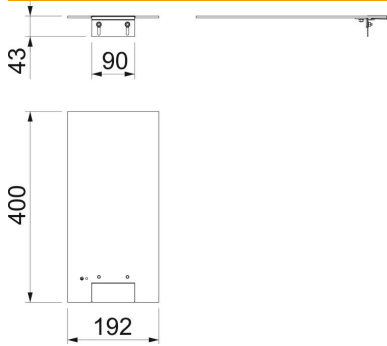

Technisches Datenblatt

Kanaldeckel - OKB-FK 200 B400 , Länge 400 mm

Artikelnummer: 7403630

Kanalabdeckung mit höhenverstellbarer Bürstenleiste zur Leitungsausführung aus dem Kanal.
Deckel zum direkten Bekleben mit Bodenbelag.

St Stahl

FS bandverzinkt

Stammdaten

Artikelnummer	7403630
Typ	OKB-FK 200 B400
Bezeichnung 1	Kanaldeckel
Bezeichnung 2	mit Bürstenauslass
Hersteller	OBO
Dimension	400x200x4
Werkstoff	Stahl
Oberfläche	bandverzinkt
Oberflächennorm	DIN EN 10346
Kleinste VK-Einheit	1
Mengeneinheit	Stück
Gewicht	300 kg
Gewichtseinheit	kg/100 St.

Technisches Datenblatt

Kanaldeckel - OKB-FK 200 B400 , Länge 400 mm

Artikelnummer: 7403630

Abmessungen

Länge	400 mm
Breite	200 mm

Technische Daten

Abdeckung Montageöffnung	ja
Deckelbefestigung rastend	nein
Materialstärke	4 mm