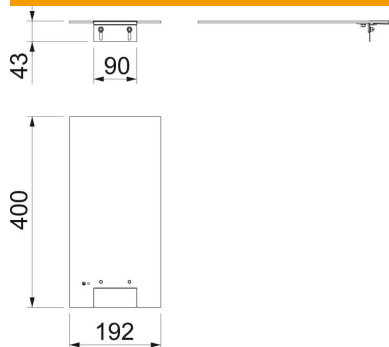

# Scheda tecnica

Coperchio canale - OKB-FK 200 B400 , lunghezza 400 mm

Codice articolo: 7403630

Copertura canale con listello a spazzola regolabile in altezza per l'estrazione di cavi dal canale.

Coperchio per l'incollaggio diretto con il rivestimento.

## Dati anagrafici

Codice articolo	7403630
Tipo	OKB-FK 200 B400
Definizione 1	Coperchio
Definizione 2	con uscita a spazzola
Produttore	OBO
Dimensionee	400x200x4
Materiale	Acciaio
Superficie	zincato in continuo
Norma per superfici	DIN EN 10346
Unità VK più piccola	1
Unità	Pezzo
Peso	300 kg
Unità di peso	kg/100 Paio

# Scheda tecnica

Coperchio canale - OKB-FK 200 B400 , lunghezza 400 mm

Codice articolo: 7403630

## Misure

Lughezza.	400 mm
Larghezza	200 mm