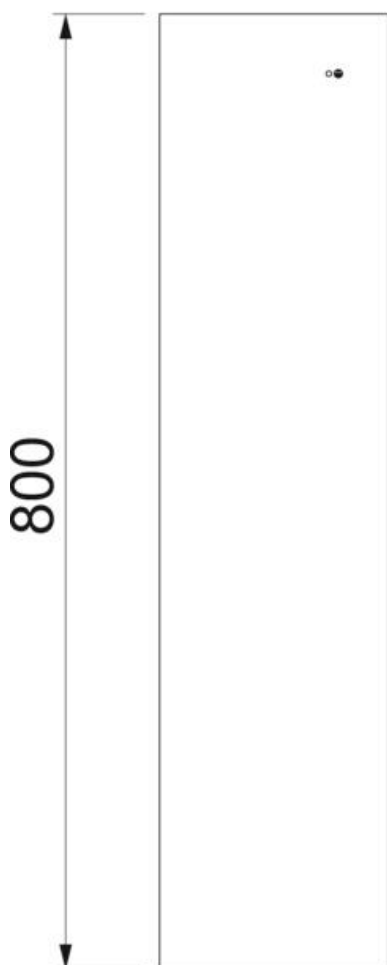

# Scheda tecnica

Coperchio canale - OKB-FK 200 D800 , lunghezza 800 mm

Codice articolo: 7403614

Copertura del canale per l'incollaggio diretto con il rivestimento per la chiusura cieca del percorso del canale.

## Dati anagrafici

Codice articolo	7403614
Tipo	OKB-FK 200 D800
Definizione 1	Coperchio
Definizione 2	cieco
Produttore	OBO
Dimensionee	800x200x4
Materiale	Acciaio
Superficie	zincato in continuo
Norma per superfici	DIN EN 10346
Unità VK più piccola	1
Unità	Pezzo
Peso	482 kg
Unità di peso	kg/100 Paio

# Scheda tecnica

Coperchio canale - OKB-FK 200 D800 , lunghezza 800 mm

Codice articolo: 7403614

## Misure

Lughezza.	800 mm
Larghezza	200 mm