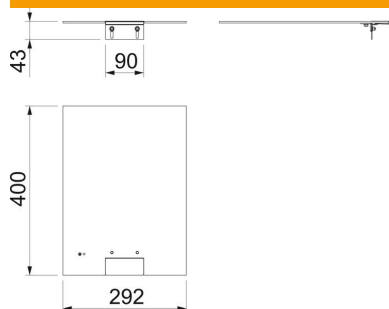

Scheda tecnica

Coperchio canale - OKB-FK 300 B400 , lunghezza 400 mm

Codice articolo: 7403634

Copertura canale con listello a spazzola regolabile in altezza per l'estrazione di cavi dal canale.

Coperchio per l'incollaggio diretto con il rivestimento.

St Acciaio

FS zincato in continuo

Dati anagrafici

Codice articolo	7403634
Tipo	OKB-FK 300 B400
Definizione 1	Coperchio
Definizione 2	con uscita a spazzola
Produttore	OBO
Dimensionee	400x300x4
Materiale	Acciaio
Superficie	zincato in continuo
Norma per superfici	DIN EN 10346
Unità VK più piccola	1
Unità	Pezzo
Peso	370 kg
Unità di peso	kg/100 Paio

Scheda tecnica

Coperchio canale - OKB-FK 300 B400 , lunghezza 400 mm

Codice articolo: 7403634

Misure

Lughezza.	400 mm
Larghezza	300 mm

Dati tecnici

Coperchio per apertura montaggio	si
Fissaggio del coperchio a scatto	no
Spessore materiale	4 mm