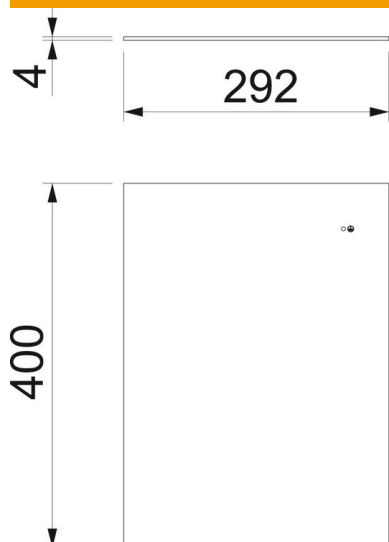

Scheda tecnica

Coperchio canale - OKB-FK 300 D400 , lunghezza 400 mm

Codice articolo: 7403620

Copertura del canale per l'incollaggio diretto con il rivestimento per la chiusura cieca del percorso del canale.

St Acciaio

FS zincato in continuo

Dati anagrafici

Codice articolo	7403620
Tipo	OKB-FK 300 D400
Definizione 1	Coperchio
Definizione 2	cieco
Produttore	OBO
Dimensionee	400x300x4
Materiale	Acciaio
Superficie	zincato in continuo
Norma per superfici	DIN EN 10346
Unità VK più piccola	1
Unità	Pezzo
Peso	366 kg
Unità di peso	kg/100 Paio

Scheda tecnica

Coperchio canale - OKB-FK 300 D400 , lunghezza 400 mm

Codice articolo: 7403620

Misure

Lughezza.	400 mm
Larghezza	300 mm

Dati tecnici

Coperchio per apertura montaggio	sì
Fissaggio del coperchio a scatto	no
Spessore materiale	4 mm
Apertura di montaggio	NULL
Apertura di montaggio	senza