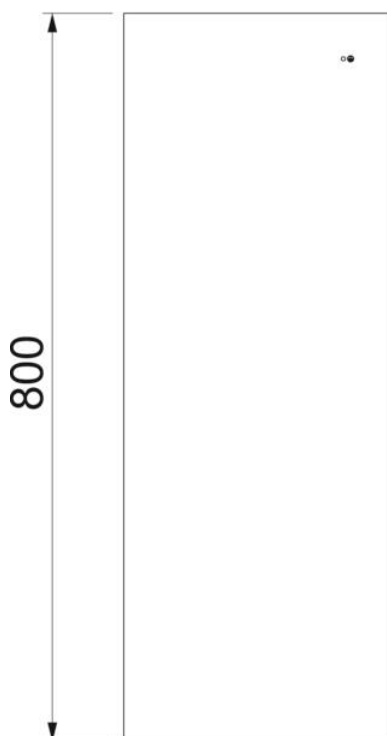

Scheda tecnica

Coperchio canale - OKB-FK 300 D800 , lunghezza 800 mm

Codice articolo: 7403624

Copertura del canale per l'incollaggio diretto con il rivestimento per la chiusura cieca del percorso del canale.

St Acciaio

FS zincato in continuo

Dati anagrafici

Codice articolo	7403624
Tipo	OKB-FK 300 D800
Definizione 1	Coperchio
Definizione 2	cieco
Produttore	OBO
Dimensionee	800x300x4
Materiale	Acciaio
Superficie	zincato in continuo
Norma per superfici	DIN EN 10346
Unità VK più piccola	1
Unità	Pezzo
Peso	730 kg
Unità di peso	kg/100 Paio

Scheda tecnica

Coperchio canale - OKB-FK 300 D800 , lunghezza 800 mm

Codice articolo: 7403624

Misure

Lughezza.	800 mm
Larghezza	300 mm

Dati tecnici

Coperchio per apertura montaggio	si
Fissaggio del coperchio a scatto	no
Spessore materiale	4 mm
Apertura di montaggio	NULL
Apertura di montaggio	senza