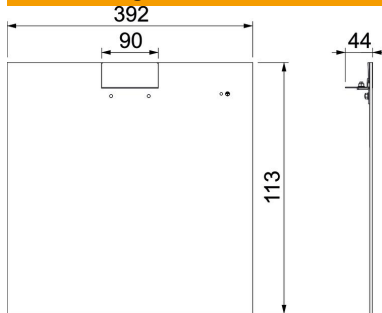

Technisches Datenblatt

Kanaldeckel - OKB-FK 400 B400, Länge 400 mm

Artikelnummer: 7403635

Kanalabdeckung mit höhenverstellbarer Bürstenleiste zur Leitungsausführung aus dem Kanal.
Deckel zum direkten Bekleben mit Bodenbelag.

St Stahl

FS bandverzinkt

Stammdaten

Artikelnummer	7403635
Typ	OKB-FK 400 B400
Bezeichnung 1	Kanaldeckel
Bezeichnung 2	mit Bürstenauslass
Hersteller	OBO
Dimension	400x400x4
Werkstoff	Stahl
Oberfläche	bandverzinkt
Oberflächennorm	DIN EN 10346
Kleinste VK-Einheit	1
Mengeneinheit	Stück
Gewicht	370 kg
Gewichtseinheit	kg/100 St.

Technisches Datenblatt

Kanaldeckel - OKB-FK 400 B400, Länge 400 mm

Artikelnummer: 7403635

Abmessungen

Länge	400 mm
Breite	400 mm

Technische Daten

Abdeckung Montageöffnung	ja
Deckelbefestigung rastend	nein