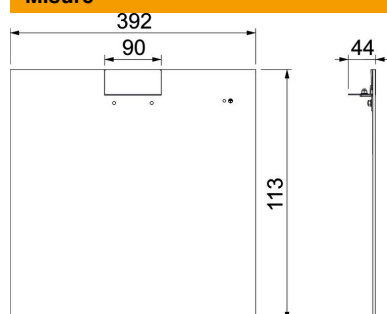

Scheda tecnica

Coperchio canale - OKB-FK 400 B400, lunghezza 400 mm

Codice articolo: 7403635

Copertura canale con listello a spazzola regolabile in altezza per l'estrazione di cavi dal canale.

Coperchio per l'incollaggio diretto con il rivestimento.

St Acciaio

FS zincato in continuo

Dati anagrafici

Codice articolo	7403635
Tipo	OKB-FK 400 B400
Definizione 1	Coperchio
Definizione 2	con uscita a spazzola
Produttore	OBO
Dimensionee	400x400x4
Materiale	Acciaio
Superficie	zincato in continuo
Norma per superfici	DIN EN 10346
Unità VK più piccola	1
Unità	Pezzo
Peso	370 kg
Unità di peso	kg/100 Paio

Scheda tecnica

Coperchio canale - OKB-FK 400 B400, lunghezza 400 mm

Codice articolo: 7403635

Misure

Lughezza.	400 mm
Larghezza	400 mm

Dati tecnici

Coperchio per apertura montaggio	si
Fissaggio del coperchio a scatto	no