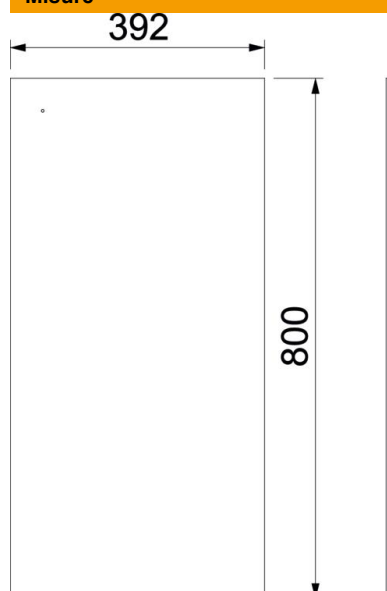

Scheda tecnica

Coperchio canale - OKB-FK 400 D800 , lunghezza 800 mm

Codice articolo: 7403625

Copertura del canale per l'incollaggio diretto con il rivestimento per la chiusura cieca del percorso del canale.

St Acciaio

FS zincato in continuo

Dati anagrafici

Codice articolo	7403625
Tipo	OKB-FK 400 D800
Definizione 1	Coperchio
Definizione 2	cieco
Produttore	OBO
Dimensionee	800x400x4
Materiale	Acciaio
Superficie	zincato in continuo
Norma per superfici	DIN EN 10346
Unità VK più piccola	1
Unità	Pezzo
Peso	983 kg
Unità di peso	kg/100 Paio

Scheda tecnica

Coperchio canale - OKB-FK 400 D800 , lunghezza 800 mm

Codice articolo: 7403625

Misure

Lughezza.	800 mm
Larghezza	400 mm
Altezza	4 mm

Dati tecnici

Coperchio per apertura montaggio	si
Fissaggio del coperchio a scatto	no
Apertura di montaggio	senza