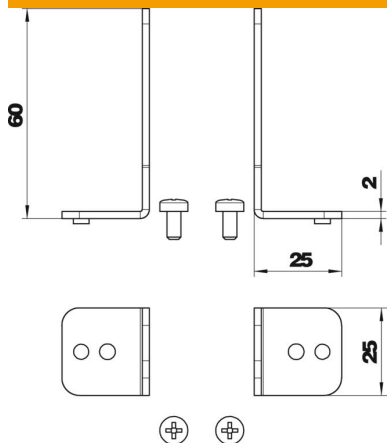

### Dati anagrafici

Codice articolo	7403850
Definizione 1	Scatola di montaggio
Definizione 2	per OKB
Produttore	OBO
Materiale	Acciaio
Superficie	zincato in continuo
Norma per superfici	DIN EN 10346
Unità VK più piccola	1
Unità	Pezzo
Peso	5.7 kg
Unità di peso	kg/100 Paio

### Misure

Lughezza.	25 mm
Larghezza	25 mm
Altezza	60 mm