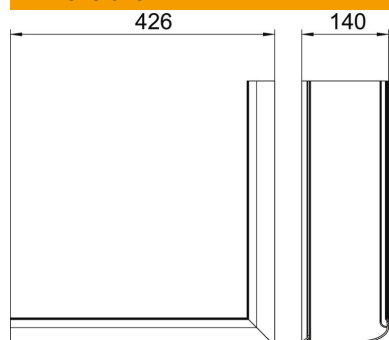

### Données de base

|                            |                         |
|----------------------------|-------------------------|
| Référence                  | 6115855                 |
| Type                       | OT A Soft EL            |
| Désignation 1              | Angle extérieur, Design |
| Désignation 2              | Design Soft             |
| Fabricant                  | OBO                     |
| Dimension                  | 45x140x426              |
| Matériau                   | aluminium               |
| Surface                    | anodisé                 |
| Norme de surface           |                         |
| Unité d'emballage minimale | 1                       |
| Unité de mesure            | Pièce                   |
| Poids                      | 104,6 kg                |
| Unité de poids             | kg/100 paires           |

### Dimensions

|          |        |
|----------|--------|
| Longueur | 426 mm |
| Largeur  | 140 mm |
| Hauteur  | 45 mm  |