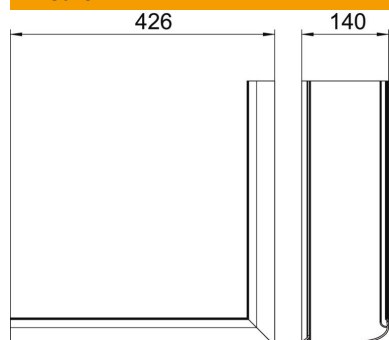

Alu Alluminio

EL anodizzato

Dati anagrafici

Codice articolo	6115855
Tipo	OT A Soft EL
Definizione 1	Coperchio esterno Design
Definizione 2	Design Soft
Produttore	OBO
Dimensionee	45x140x426
Materiale	Alluminio
Superficie	anodizzato
Norma per superfici	
Unità VK più piccola	1
Unità	Pezzo
Peso	104.6 kg
Unità di peso	kg/100 Paio

Scheda tecnica

Calotta angolo esterno Soft

Codice articolo: 6115855

Misure

Lunghezza.	426 mm
Larghezza	140 mm
Altezza	45 mm

Dati tecnici

Utilizzo	Angolo esterno
Priva di alogeni	sì
Tipo di montaggio delle parti superiori	comprensivo
Pellicola protettiva	sì