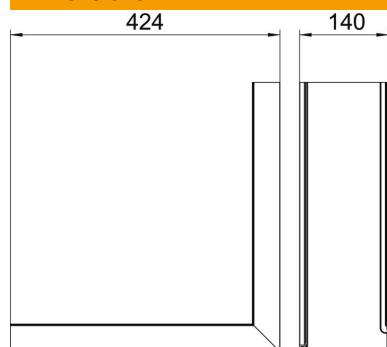

Alu aluminium

EL anodisé

Données de base

Référence	6115865
Type	OT A Style EL
Désignation 1	Angle extérieur, Design
Désignation 2	Design Style
Fabricant	OBO
Dimension	44x140x424
Matériau	aluminium
Surface	anodisé
Norme de surface	
Unité d'emballage minimale	1
Unité de mesure	Pièce
Poids	104,3 kg
Unité de poids	kg/100 paires

Fiche technique

Couvercle angle extérieur Style

Référence: 6115865

Dimensions

Longueur	424 mm
Largeur	140 mm
Hauteur	44 mm

Caractéristiques techniques

Application	Angle extérieur
Sans halogène	oui
Type de montage des couvercles	chevauchant
Feuillard de protection	oui