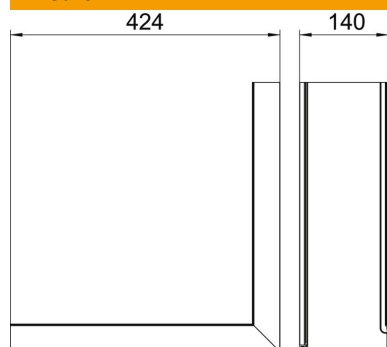

Alu Alluminio

EL anodizzato

Dati anagrafici

Codice articolo	6115865
Tipo	OT A Style EL
Definizione 1	Coperchio esterno Design
Definizione 2	Design Style
Produttore	OBO
Dimensionee	44x140x424
Materiale	Alluminio
Superficie	anodizzato
Norma per superfici	
Unità VK più piccola	1
Unità	Pezzo
Peso	104.3 kg
Unità di peso	kg/100 Paio

Scheda tecnica

Calotta angolo esterno Style

Codice articolo: 6115865

Misure

Lunghezza.	424 mm
Larghezza	140 mm
Altezza	44 mm

Dati tecnici

Utilizzo	Angolo esterno
Priva di alogeni	sì
Tipo di montaggio delle parti superiori	comprensivo
Pellicola protettiva	sì