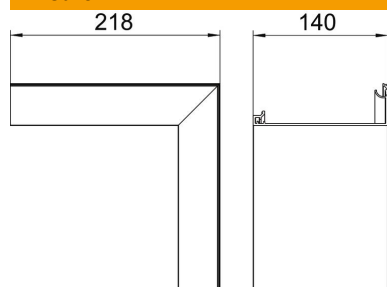

Scheda tecnica

Calotta angolo interno Style

Codice articolo: 6115895

Copertura canale per angolo interno del canale incasso apparecchi Design della serie GAD. Versione design "Style" per la copertura completa dell'apertura sistema e dei dispositivi di commutazione e connessione.

Alu Alluminio

EL anodizzato

Dati anagrafici

Codice articolo	6115895
Tipo	OT I Style EL
Definizione 1	Coperchio esterno Design
Definizione 2	Design Style
Produttore	OBO
Dimensionee	44x140x218
Materiale	Alluminio
Superficie	anodizzato
Norma per superfici	
Unità VK più piccola	1
Unità	Pezzo
Peso	45.5 kg
Unità di peso	kg/100 Paio

Scheda tecnica

Calotta angolo interno Style

Codice articolo: 6115895

Misure

Lughezza.	218 mm
Larghezza	140 mm
Altezza	44 mm

Dati tecnici

Utilizzo	Angolo interno
Versione	altro
Forma	asimmetrico
Priva di alogeni	sì
Graffa ferma cavo	no
Giunto canale	no
Tipo di montaggio delle parti superiori	comprensivo
Foro di montaggio nel pavimento	no
Pellicola protettiva	sì
Area ad angolo max	90 mm
Area ad angolo min.	90 mm