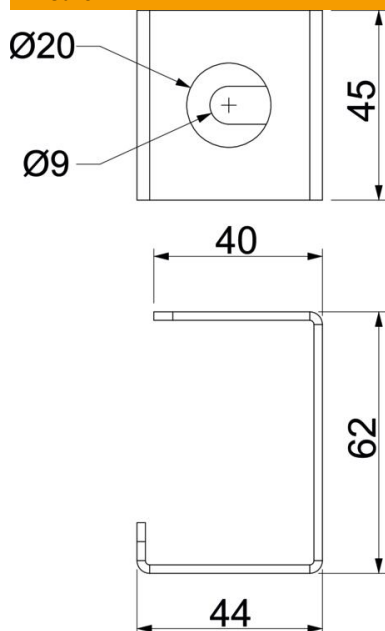

Scheda tecnica

Staffa per cavi per il montaggio a soffitto, altezza canale
80 mm

Codice articolo: 7218148

Supporto di installazione contro la caduta dei cavi per il montaggio a soffitto del condotto di installazione PLM D 0810.

CE

St Acciaio

FS zincato in continuo

Dati anagrafici

Codice articolo	7218148
Definizione 1	Collare cavo
Definizione 2	per montaggio a soffitto
Produttore	OBO
Dimensionee	44x45x62
Materiale	Acciaio
Superficie	zincato in continuo
Norma per superfici	DIN EN 10346
Unità VK più piccola	10
Unità	Pezzo
Peso	9.3 kg
Unità di peso	kg/100 Paio

Scheda tecnica

Staffa per cavi per il montaggio a soffitto, altezza canale
80 mm

Codice articolo: 7218148

Misure

Dimensione B	44 mm
Dimensione b	40 mm
Dimensione H	62 mm
Dimensione t	45 mm

Dati tecnici

Tipo di accessorio	altro
Tipo di fissaggio	avvitabile
Accessori	sì
Pezzo di ricambio	no