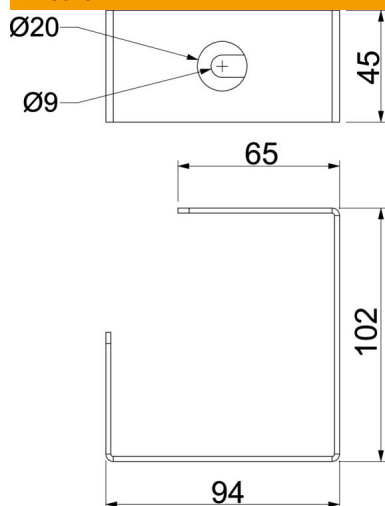

Scheda tecnica

Staffa per cavi per il montaggio a soffitto, altezza canale
120 mm

Codice articolo: 7218150

Supporto di installazione contro la caduta dei cavi per il montaggio a soffitto del condotto di installazione PLM D 1220.

CE

St Acciaio

FS zincato in continuo

Dati anagrafici

Codice articolo	7218150
Definizione 1	Collare cavo
Definizione 2	per montaggio a soffitto
Produttore	OBO
Dimensionee	94x45x102
Materiale	Acciaio
Superficie	zincato in continuo
Norma per superfici	DIN EN 10346
Unità VK più piccola	10
Unità	Pezzo
Peso	20 kg
Unità di peso	kg/100 Paio

Scheda tecnica

Staffa per cavi per il montaggio a soffitto, altezza canale
120 mm

Codice articolo: 7218150

Misure

Dimensione B	94 mm
Dimensione b	65 mm
Dimensione H	102 mm
Dimensione t	45 mm

Dati tecnici

Tipo di accessorio	altro
Tipo di fissaggio	avvitabile
Accessori	sì
Pezzo di ricambio	no