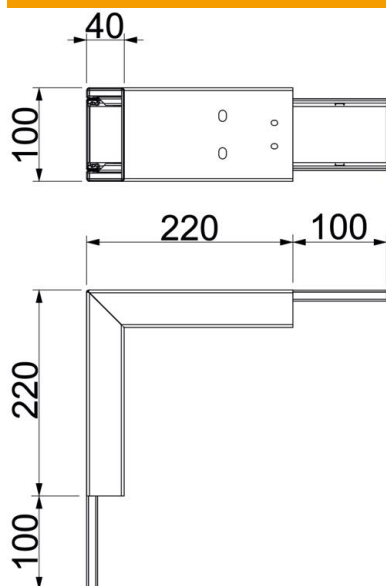

## Dati anagrafici

Codice articolo	7218040
Tipo	PLM EC 0410 RW
Definizione 1	Angolo esterno
Definizione 2	con protezione antincendio
Produttore	OBO
Dimensionee	320x100x320
Colore	bianco; RAL 9010
Materiale	Acciaio
Superficie	verniciato a polvere
Norma per superfici	
Unità VK più piccola	1
Unità	Pezzo
Peso	142.1 kg
Unità di peso	kg/100 Paio

# Scheda tecnica

Angolo esterno, altezza 40 mm, bianco puro

Codice articolo: 7218040

## Misure

Dimensione A	220 mm
Dimensione B	100 mm
Dimensione H	40 mm

## Dati tecnici

Numero dei lati infiammabili	4
Fissaggio del coperchio	altro
Con foratura	sì
Sezione utile	1780 mm <sup>2</sup>
Divisori possibili	no
Rivestimento	Acciaio
Angolo del gomito	90 °