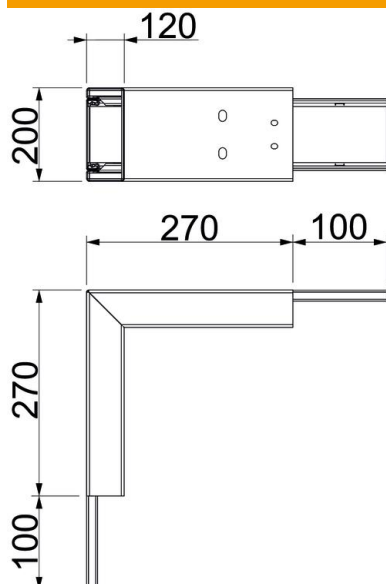

Scheda tecnica

Angolo esterno, altezza canale 120 mm, bianco puro

Codice articolo: 7218048

Angolo esterno con tessuto antincendio intumescente per canale PYROLINE® Rapid PLM. Idoneo per il montaggio diretto a parete e a soffitto, nei sistemi sottopavimento o sopraelevato. Montaggio dei giunti senza attrezzi con il connettore PLM SI. Il coperchio viene fissato ad incastro senza attrezzi e consente un'ispezione rapida ed un'implementazione successiva. La sporgenza del coperchio consente di montare quest'ultimo in modo sfalsato per l'equipotenzializzazione lungo l'intero tratto del canale.

- St** Acciaio
- P** verniciato a polvere

Dati anagrafici

| | |
|----------------------|----------------------------|
| Codice articolo | 7218048 |
| Tipo | PLM EC 1220 RW |
| Definizione 1 | Angolo esterno |
| Definizione 2 | con protezione antincendio |
| Produttore | OBO |
| Dimensionee | 370x200x370 |
| Colore | bianco; RAL 9010 |
| Materiale | Acciaio |
| Superficie | verniciato a polvere |
| Norma per superfici | |
| Unità VK più piccola | 1 |
| Unità | Pezzo |
| Peso | 300 kg |
| Unità di peso | kg/100 Paio |

Scheda tecnica

Angolo esterno, altezza canale 120 mm, bianco puro

Codice articolo: 7218048

Misure

| | |
|--------------|--------|
| Dimensione A | 270 mm |
| Dimensione B | 200 mm |
| Dimensione H | 120 mm |

Dati tecnici

| | |
|------------------------------|-----------------------|
| Numero dei lati infiammabili | 4 |
| Fissaggio del coperchio | altro |
| Con foratura | sì |
| Sezione utile | 18500 mm ² |
| Divisori possibili | no |
| Rivestimento | Acciaio |
| Angolo del gomito | 90 ° |