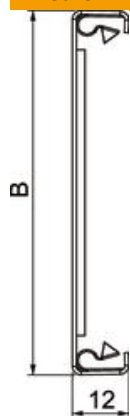

# Scheda tecnica

Coperchio canale, larghezza 100 mm, FS

Codice articolo: 7218020

Coperchio con perline di bloccaggio predisposte per un'installazione senza attrezzi e una connessione continua del equipotenziale. Per i coperchi accorciati è possibile utilizzare clip di bloccaggio aggiuntivi. È necessario osservare le informazioni contenute nelle istruzioni di montaggio.

## Dati anagrafici

Codice articolo	7218020
Definizione 1	Coperchio condotto
Definizione 2	con protezione antincendio
Produttore	OBO
Dimensionee	12x77x2000
Materiale	Acciaio
Superficie	zincato in continuo
Norma per superfici	DIN EN 10346
Unità VK più piccola	2
Unità	Metro
Peso	73.5 kg
Unità di peso	kg/100 Pz.

# Scheda tecnica

Coperchio canale, larghezza 100 mm, FS

Codice articolo: 7218020

## Misure

Lughezza.	2'000 mm
Dimensione B	76 mm