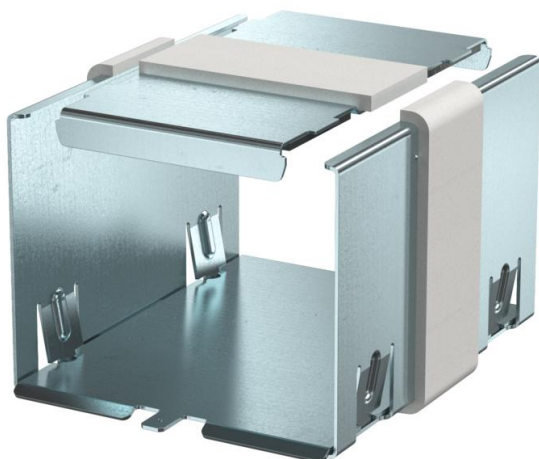

# Scheda tecnica

Set di giunzione, altezza canale 80 mm

Codice articolo: 7218030

Set del giunto di connessione composto da connettore per parte inferiore del canale e supporto del coperchio. Con guarnizione integrata per la giunzione senza attrezzi del canale PYROLINE® Rapid PLM e degli accessori. Consente un collegamento costante del conduttore di protezione.

## Dati anagrafici

Codice articolo	7218030
Definizione 1	Elemento giunzione
Definizione 2	per PLM D 0810
Produttore	OBO
Dimensionee	118x94x78
Materiale	Acciaio
Superficie	zincato in continuo
Norma per superfici	DIN EN 10346
Unità VK più piccola	1
Unità	Pezzo
Peso	27 kg
Unità di peso	kg/100 Paio