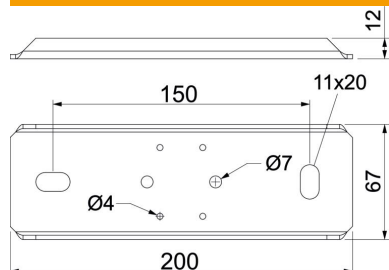

# Scheda tecnica

Supporto, larghezza 100 mm, bianco puro

Codice articolo: 7218166

Supporto per montaggio sospeso del condotto di installazione PYROLINE® Rapid PLM.  
Punto di sospensione per l'inserimento di due aste filettate M10 e idoneo come appoggio per giunzioni del canale e di pezzi accessori.

## Dati anagrafici

Codice articolo	7218166
Definizione 1	Supporto
Definizione 2	per montaggio a sospensione
Produttore	OBO
Dimensionee	200x67x12
Colore	bianco; RAL 9010
Materiale	Acciaio
Superficie	zincato in continuo
Norma per superfici	DIN EN 10346
Unità VK più piccola	1
Unità	Pezzo
Peso	32 kg
Unità di peso	kg/100 Paio

# Scheda tecnica

Supporto, larghezza 100 mm, bianco puro

Codice articolo: 7218166

## Misure

Lughezza.	200 mm
Larghezza	67 mm
Dimensione B	200 mm
Dimensione b	150 mm