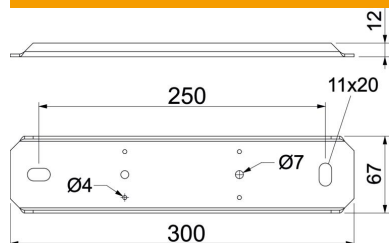

Scheda tecnica

Supporto, larghezza canale 200 mm, bianco puro

Codice articolo: 7218170

Supporto per montaggio sospeso del condotto di installazione PYROLINE® Rapid PLM.

Punto di sospensione per l'inserimento di due aste filettate M10 e idoneo come appoggio per giunzioni del canale e di pezzi accessori.

St Acciaio

FS zincato in continuo

Dati anagrafici

Codice articolo	7218170
Definizione 1	Supporto
Definizione 2	per montaggio a sospensione
Produttore	OBO
Dimensionee	300x67x12
Colore	bianco; RAL 9010
Materiale	Acciaio
Superficie	zincato in continuo
Norma per superfici	DIN EN 10346
Unità VK più piccola	1
Unità	Pezzo
Peso	48 kg
Unità di peso	kg/100 Paio

Scheda tecnica

Supporto, larghezza canale 200 mm, bianco puro

Codice articolo: 7218170

Misure

Dimensione B	300 mm
Dimensione b	250 mm

Dati tecnici

Tipo di accessorio	Adattatore aste filettate
Accessori	sì
Pezzo di ricambio	no